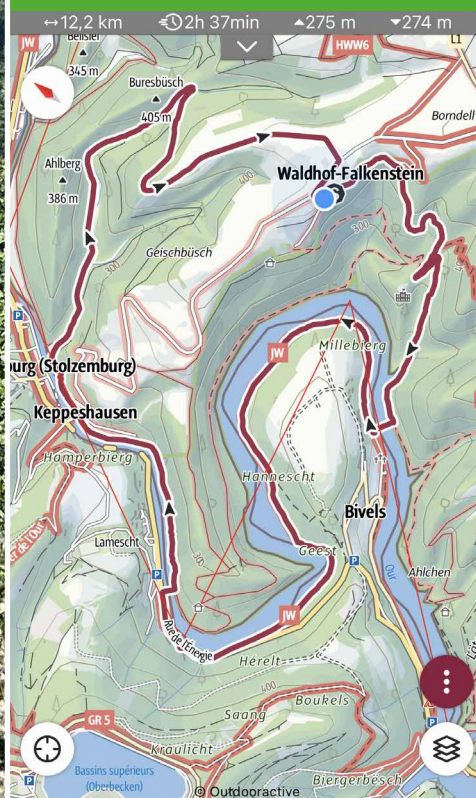

DE LUXE WANDERUNG

Eifelverein
OG Daleiden-Dasburg

23. JULI 2022

Start: 9:00 Uhr | Treffpunkt: Grillhütte
Waldhof-Falkenstein (Waldstraße)

DIE STRECKE

STATION 1

Burg Falkenstein

STATION 2

Bivelscher Brücke

STATION 3

Holzsteg Bivels/Stolzembourg

ca. 13:00 Uhr Ankunft
Ausstellungstunnel
SEO Vianden mit
anschließender
Besichtigung

STATION 4

SEO Pumpspeicherwerk Vianden

Ca. 16:00 Uhr Ankunft an der Grillhütte
Waldhof-Falkenstein